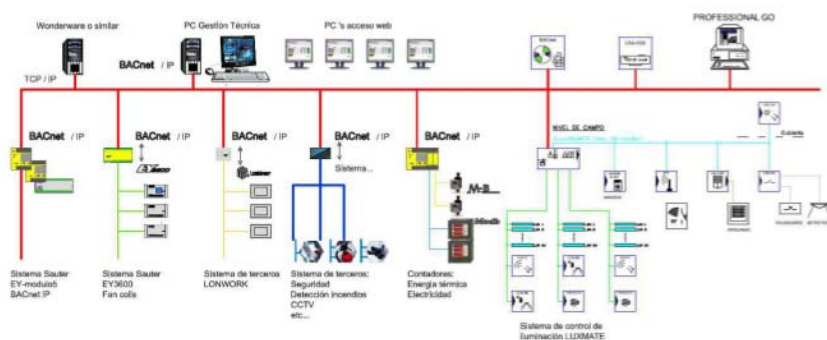

## HVAC-BL CONTROL.

Las compañías Sauter Ibérica y Luxmate S.L. han desarrollado una nueva aplicación basada en una nueva pasarela de comunicaciones que permite transferir información a más bajo nivel y a más alta velocidad, gracias a esta función, la integración de control HVAC, iluminación y persianas es completa.

Las nuevas aplicaciones con esta solución serían las siguientes: